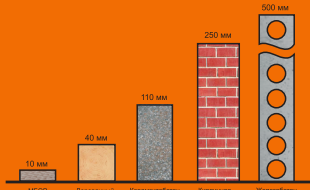

Преимущества

ЭКОЛОГИЧЕСКАЯ ЧИСТОТА

НЕГОРЮЧЕСТЬ, ПОЖАРОБЕЗОПАСНОСТЬ

НАДЕЖНАЯ ЗАЩИТА ОТ ХОЛОДА

Сравнение материалов при одинаковой теплосащите

ТИЗОЛ - гарантия качества

АО «ТИЗОЛ»
г. Нижняя Тура, ул. Малышева, 59
Огдел продаж: (34342) 2-63-11
2-63-12, 2-63-13, 2-63-14
www.tizol.com